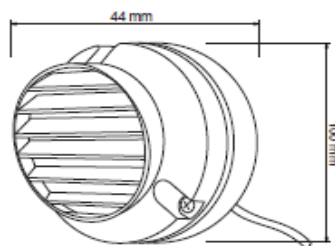

FICHA TÉCNICA

LUMINARIO DE EXTERIOR

Tecno Lite
LA LUZ ES TUYA

H-925/B

CARACTERÍSTICAS

Modelo (s)	H-925/B
Nombre (s)	Castelo
Aplicación	Acento Luz de cortesía sin lámpara
Material de la carcasa	Aluminio
Terminado	Blanco
Pantalla	Cristal
Base (portalámpara)	G4
Tipo de Lámpara	No Incluye Lámpara