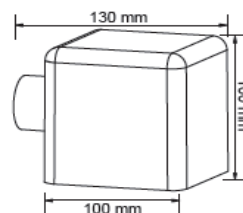

FICHA TÉCNICA

LUMINARIO DE EXTERIOR

Tecno Lite
LA LUZ ES TUYA

HLED-160/S

*Ver instructivo de instalación

CARACTERÍSTICAS

Modelo (s)	HLED-160/S
Nombre (s)	Cross
Aplicación	Decorativo Muro Led
Material de la carcaza	PC
Terminado	Satinado
Pantalla	NA
Índice de Protección [IP]	45
Base (portalámpara)	NA
Tipo de Lámpara	Integrado LED

PARAMETROS ELÉCTRICOS

Tensión Nominal [V~]	100-240 V ~
Consumo de potencia [W]	3 W
Frecuencia Nominal [Hz]	50/60 Hz
Consumo de Corriente [A]	0.03 - 0.01 A
Factor de Potencia [f.p.]	0.55
Flujo luminoso [lm]	120 lm
Temperatura de color [K]	3 000K
Color de Luz	Blanco Calido
Angulo de Apertura [°]	320 °
IRC	80
Temperatura de Operación	0 - 40 °C