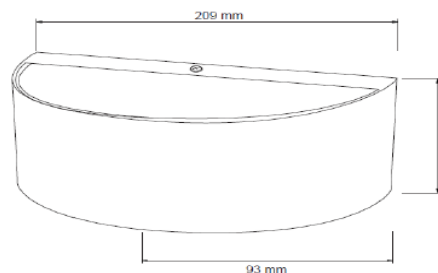

FICHA TÉCNICA

LUMINARIO DE EXTERIOR

Tecno Lite
LA LUZ ES TUYA

HLED-405/5W/40/S

*Ver instructivo de instalación

CARACTERÍSTICAS

Modelo (s)	HLED-405
Nombre (s)	Abuya
Aplicación	Decorativo Muro Led
Material de la carcasa	Aluminio
Terminado	Satinado
Pantalla	PC
Índice de Protección [IP]	45
Base (portalámpara)	NA
Tipo de Lámpara	Integrado LED