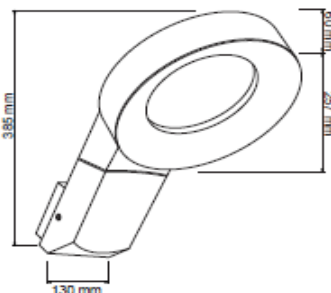

FICHA TÉCNICA

LUMINARIO DE EXTERIOR

Tecno Lite®
LA LUZ ES TUYA

HLED-410/20W/40

CARACTERÍSTICAS

Modelo (s)	HLED-410/20W/40
Nombre (s)	Aachen
Aplicación	Decorativo Muro Led
Material de la carcasa	Aluminio
Terminado	Gris
Pantalla	PC
Indice de Protección [IP]	65
Base (portalámpara)	NA
Tipo de Lámpara	Integrado LED