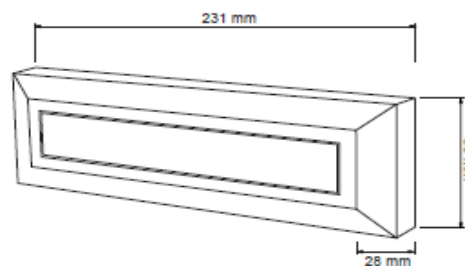

FICHA TÉCNICA

LUMINARIO DE EXTERIOR

Tecno Lite®
LA LUZ ES TUYA

HLED-800/B

CARACTERÍSTICAS

Modelo (s)	HLED-800/B
Nombre (s)	Aleppo II
Aplicación	Decorativo Muro LED
Material de la carcasa	PC
Terminado	Blanco
Pantalla	PC
Índice de Protección [IP]	65
Base (portalámpara)	NA
Tipo de Lámpara	Integrado LED