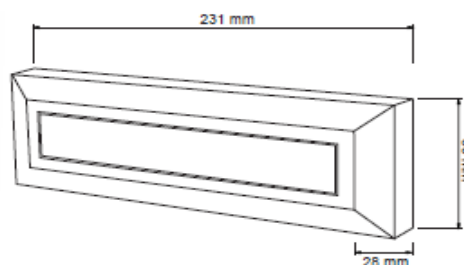

FICHA TÉCNICA

LUMINARIO DE EXTERIOR

Tecno Lite
LA LUZ ES TUYA

HLED-800/G

CARACTERÍSTICAS

Modelo (s)	HLED-800/G
Nombre (s)	Aleppo II
Aplicación	Decorativo Muro LED
Material de la carcaza	PC
Terminado	Gris
Pantalla	PC
Indice de Protección [IP]	65
Base (portalámpara)	NA
Tipo de Lámpara	Integrado LED