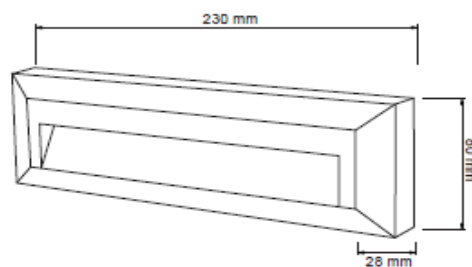

FICHA TÉCNICA

LUMINARIO DE EXTERIOR

Tecno Lite®
LA LUZ ES TUYA

HLED-801/G

CARACTERÍSTICAS

Modelo (s)	HLED-801/G
Nombre (s)	Anshan
Aplicación	Decorativo Muro LED
Material de la carcaza	PC
Terminado	Gris
Pantalla	PC
Índice de Protección [IP]	65
Base (portalámpara)	NA
Tipo de Lámpara	Integrado LED