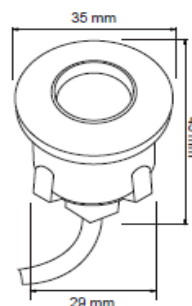

FICHA TÉCNICA

LUMINARIO DE EXTERIOR

Tecno Lite
LA LUZ ES TUYA

LEDK-600/AZ

CARACTERÍSTICAS

Modelo (s)	LEDK-600/AZ
Nombre (s)	Catellon
Aplicación	Empotrado LED
Material de la carcaza	Acero
Terminado	Acero inoxidable
Pantalla	Cristal
Indice de Protección [IP]	65
Base (portalámpara)	NA
Tipo de Lámpara	Integrado LED

PARAMETROS ELÉCTRICOS

Tensión Nominal [V~]	12 V ~
Consumo de potencia [W]	3.6 W
Frecuencia Nominal [Hz]	50/60 Hz
Consumo de Corriente [A]	0.30 A
Factor de Potencia [f.p.]	0.9
Flujo luminoso [lm]	NA
Temperatura de color [K]	Azul
Color de Luz	Azul
Angulo de Apertura [°]	120 °
IRC	NA
Temperatura de Operación	0 - 40 °C