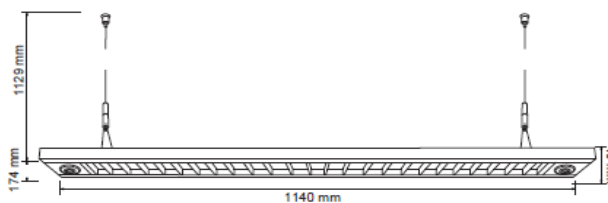

FICHA TÉCNICA

LUMINARIO DE INTERIOR

Tecno Lite
LA LUZ ES TUYA

LFC-2284/N

*Ver instructivo de instalación

CARACTERÍSTICAS

Modelo (s)	LFC-2284/N
Nombre (s)	Narbo
Aplicación	Office Suspendidos Fluorescentes
Material de la carcasa	Aluminio
Terminado	Negro
Pantalla	Louver / Aluminio
Base (portalámpara)	G5
Tipo de Lámpara	Fluorescente