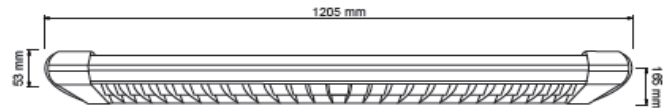

FICHA TÉCNICA

LUMINARIO DE INTERIOR

Tecno Lite
LA LUZ ES TUYA

LFC-2541/B

*Ver instructivo de instalación

CARACTERÍSTICAS

Modelo (s)	LFC-2541/B
Nombre (s)	Nuremberg
Aplicación	Office Suspendidos Fluorescentes
Material de la carcasa	0
Terminado	Blanco
Pantalla	0
Base (portalámpara)	G5
Tipo de Lámpara	Fluorescente

PARAMETROS ELÉCTRICOS

Tensión Nominal [V~]	120-277 V ~
Consumo de potencia [W]	108 W
Frecuencia Nominal [Hz]	60 Hz
Consumo de Corriente [A]	0.90 - 0.39 A
Factor de Potencia [f.p.]	0
Flujo luminoso [lm]	6 850 lm
Temperatura de color [K]	6 500 K
Color de Luz	0
Angulo de Apertura [°]	NA
IRC	80
Temperatura de Operación	0 - 40 °C