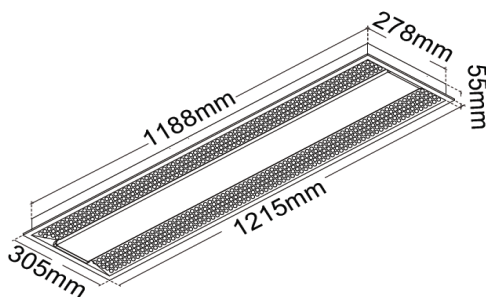

FICHA TÉCNICA

LUMINARIO DE INTERIOR

Tecno Lite
LA LUZ ES TUYA

LTL-1540/41

*Ver instructivo de instalación

CARACTERÍSTICAS

Modelo (s)	LTL-1540/41
Nombre (s)	Malmo II
Aplicación	Office Empotrados Fluorescentes
Material de la carcaza	Lamina de Acero
Terminado	Blanco
Pantalla	Louver
Base (portalámpara)	G5
Tipo de Lámpara	Fluorescente