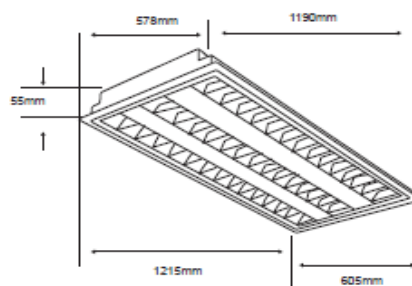

FICHA TÉCNICA

LUMINARIO DE INTERIOR

Tecno Lite
LA LUZ ES TUYA

LTLLED-3280-2/65

CARACTERÍSTICAS

Modelo (s)	LTLLED-3280-2/65
Nombre (s)	OREMBURGO V
Aplicación	Empotrados LED
Material de la carcasa	Lámina de Acero
Terminado	Blanco
Pantalla	Louver
Base (portalámpara)	G5 x 3
Tipo de Lámpara	LED