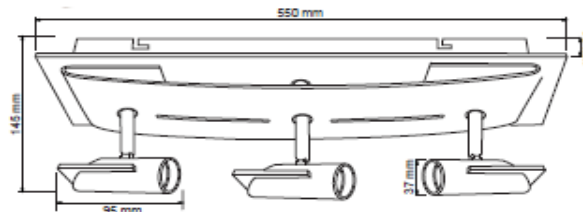

FICHA TÉCNICA

LUMINARIO DE INTERIOR

Tecno Lite
LA LUZ ES TUYA

LVC-2003/S

CARACTERÍSTICAS

Modelo (s)	LVC-2003/S
Nombre (s)	Camenario I
Aplicación	Sobreponer sin Lámpara
Material de la carcaza	Lámina de acero
Terminado	Satinado
Pantalla	NA
Base (portalámpara)	GU10 x 3
Tipo de Lámpara	No Incluye Lámpara