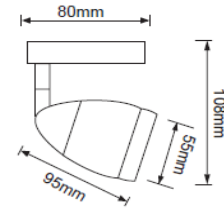

FICHA TÉCNICA

LUMINARIO DE INTERIOR

Tecno Lite
LA LUZ ES TUYA

LVC-201/S

*Ver instructivo de instalación

CARACTERÍSTICAS

Modelo (s)	LVC-201/S
Nombre (s)	Bejar
Aplicación	Sobreponer sin Lámpara
Material de la carcaza	0
Terminado	Satinado
Pantalla	0
Base (portalámpara)	GU10
Tipo de Lámpara	No Incluye Lámpara