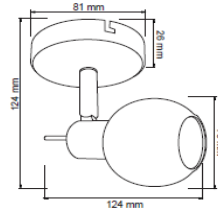

FICHA TÉCNICA

LUMINARIO DE INTERIOR

Tecno Lite
LA LUZ ES TUYA

LVC-7401/S

*Ver instructivo de instalación

CARACTERÍSTICAS

Modelo (s)	LVC-7401/S
Nombre (s)	Balen
Aplicación	Sobreponer sin Lámpara
Material de la carcaza	0
Terminado	Satinado
Pantalla	0
Base (portalámpara)	G9
Tipo de Lámpara	No Incluye Lámpara