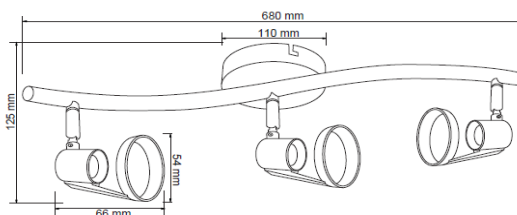

FICHA TÉCNICA

LUMINARIO DE INTERIOR

Tecno Lite
LA LUZ ES TUYA

LVR-7203/S

*Ver instructivo de instalación

CARACTERÍSTICAS

Modelo (s)	LVR-7203/S
Nombre (s)	Bruselas I
Aplicación	Sobreponer sin Lámpara
Material de la carcaza	0
Terminado	Satinado
Pantalla	0
Base (portalámpara)	GU10 X 3
Tipo de Lámpara	No Incluye Lámpara