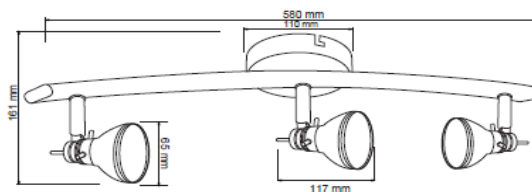

FICHA TÉCNICA

LUMINARIO DE INTERIOR

Tecno Lite
LA LUZ ES TUYA

LVR-903/S

*Ver instructivo de instalación

CARACTERÍSTICAS

Modelo (s)	LVR-903/S
Nombre (s)	Barcelo I
Aplicación	Sobreponer sin Lámpara
Material de la carcaza	0
Terminado	Satinado
Pantalla	0
Base (portalámpara)	GU10 X 3
Tipo de Lámpara	No Incluye Lámpara