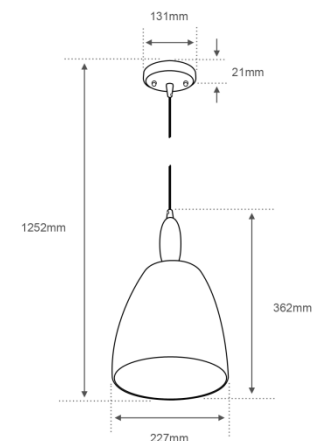

ESPECIFICACIONES:

Material: Lamina de acero
Terminado: Cromado
Pantalla: Cristal Opalino
Luminario: Interior
Tensión Nominal: 100-127 V ~
Consumo de potencia: 60 W
Frecuencia Nominal: 60 Hz
Consumo de Corriente: 0.60-0.47 A
Base: E26

DIMENSIONES:

APLICACIONES Y USOS:

Salas, Restaurantes, Centros Comerciales

INSTALACIÓN:

DIAGRAMA ELÉCTRICO: