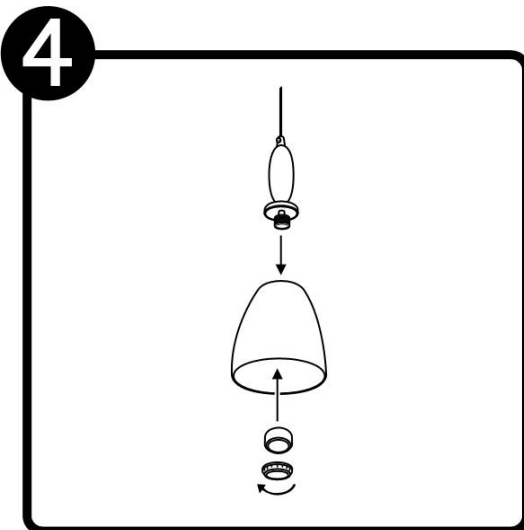

ESPECIFICACIONES:

Material: Lamina de acero
Terminado: Cromado
Pantalla: Cristal Opalino
Luminario: Interior
Tensión Nominal: 100-127 V ~
Consumo de potencia: 60 W
Frecuencia Nominal: 60 Hz
Consumo de Corriente: 0.60-0.47 A
Base: E26

DIMENSIONES:

APLICACIONES Y USOS:

Salas, Restaurantes, Centros Comerciales

INSTALACIÓN:

DIAGRAMA ELÉCTRICO: