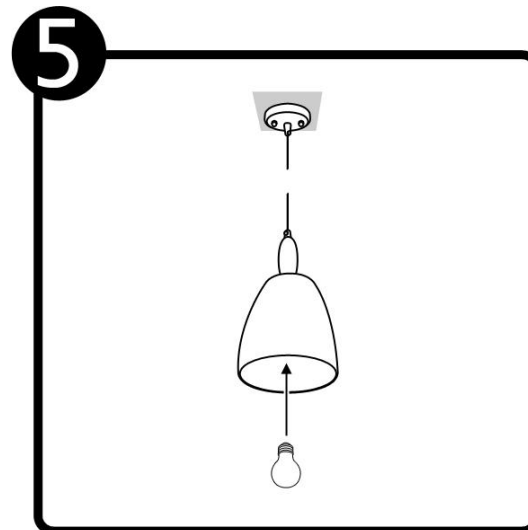

ESPECIFICACIONES:

Material: Lamina de acero
Terminado: Cromado
Pantalla: Cristal Opalino
Luminario: Interior
Tensión Nominal: 100-127 V ~
Consumo de potencia: 60 W
Frecuencia Nominal: 60 Hz
Consumo de Corriente: 0.60-0.47 A
Base: E26

DIMENSIONES:

APLICACIONES Y USOS:

Salas, Restaurantes, Centros Comerciales

INSTALACIÓN:

DIAGRAMA ELÉCTRICO: