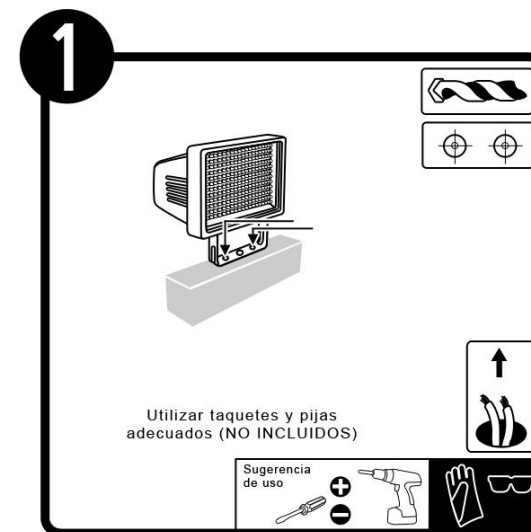

ESPECIFICACIONES:

Material: PC
Terminado: Negro
Pantalla: Cristal
Tensión Nominal: 100-240 V ~
Consumo de potencia: 8 W
Frecuencia Nominal: 50/60 Hz
Consumo de Corriente: 0.08-0.03 A
Base: LED
Lumen: 180
Angulo de Dispersión: 60°
IP44

DIMENSIONES:

EMPOTRAMIENTO:

APLICACIONES Y USOS:

Centros comerciales, plazas, patios