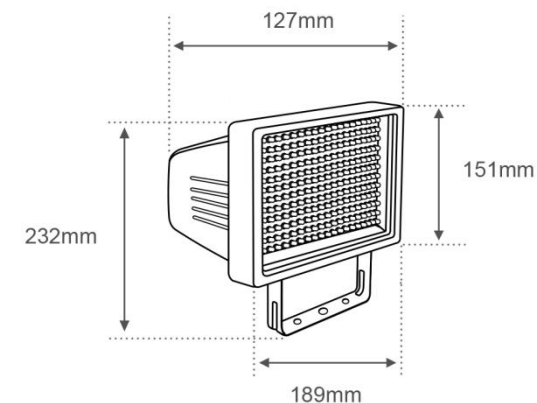

ESPECIFICACIONES:

Material: PC
Terminado: Negro
Pantalla: Cristal
Tensión Nominal: 100-240 V ~
Consumo de potencia: 8 W
Frecuencia Nominal: 50/60 Hz
Consumo de Corriente: 0.08-0.03 A
Base: LED
Lumen: 180
Angulo de Dispersión: 60°
IP44

DIMENSIONES:

EMPOTRAMIENTO:

APLICACIONES Y USOS:

Centros comerciales, plazas, patios