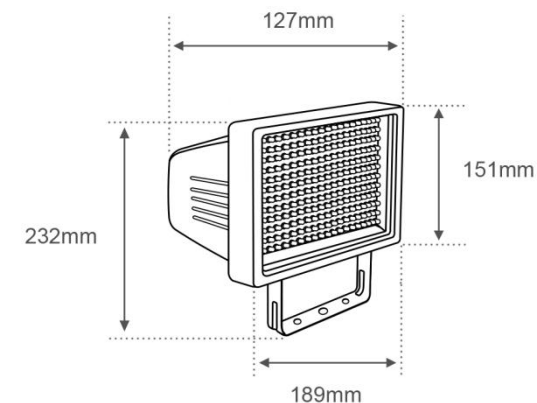

ESPECIFICACIONES:

Material: PC
Terminado: Negro
Pantalla: Cristal
Tensión Nominal: 100-240 V ~
Consumo de potencia: 5 W
Frecuencia Nominal: 50/60 Hz
Consumo de Corriente: 0.05-0.03 A
Base: LED
Lumen: 180
Angulo de Dispersión: 60°
IP44

DIMENSIONES:

EMPOTRAMIENTO:

APLICACIONES Y USOS:

Centros comerciales, plazas, patios