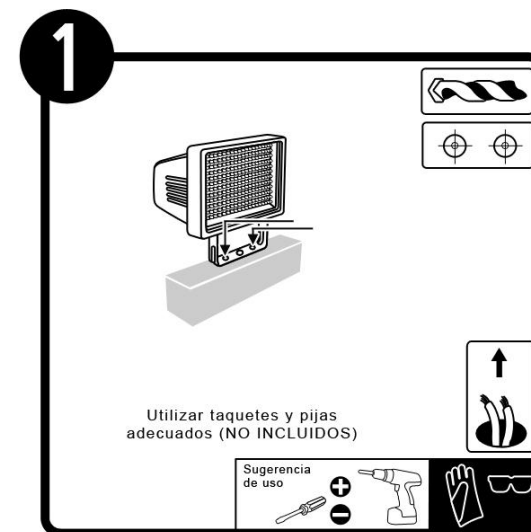

ESPECIFICACIONES:

Material: PC
Terminado: Negro
Pantalla: Cristal
Tensión Nominal: 100-240 V ~
Consumo de potencia: 5 W
Frecuencia Nominal: 50/60 Hz
Consumo de Corriente: 0.05-0.03 A
Base: LED
Lumen: 180
Angulo de Dispersión: 60°
IP44

DIMENSIONES:

EMPOTRAMIENTO:

APLICACIONES Y USOS:

Centros comerciales, plazas, patios