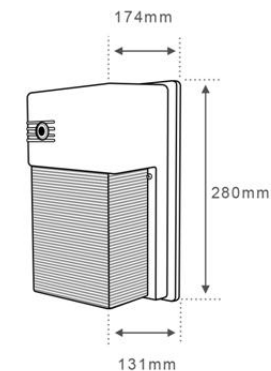

ESPECIFICACIONES:

Material: PC-Aluminio
Terminado: Pintura color café
Pantalla: PC Transparente
Tensión Nominal: 100-127 V ~
Consumo de potencia: 14 W
Frecuencia Nominal: 60 Hz
Consumo de Corriente: 0.14-0.11 A
Base: LED

DIMENSIONES:

EMPOTRAMIENTO:

APLICACIONES Y USOS:

Exteriores, Comercial