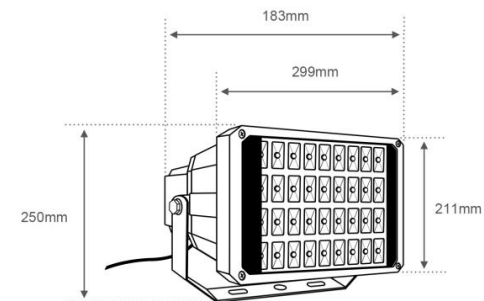

ESPECIFICACIONES:

Material: Aluminio
Terminado: Satinado
Pantalla: PC Transparente
Tensión Nominal: 100-240 V ~
Consumo de potencia: 36 W
Frecuencia Nominal: 50/60 Hz
Consumo de Corriente: 0.36-0.15A
Base: LED
Lumen: 2 880
Angulo de dispersión: 63°
IP65

DIMENSIONES:

SOBREPONER:

APLICACIONES Y USOS:

Exteriores, Jardín, Cocheras, Estacionamientos