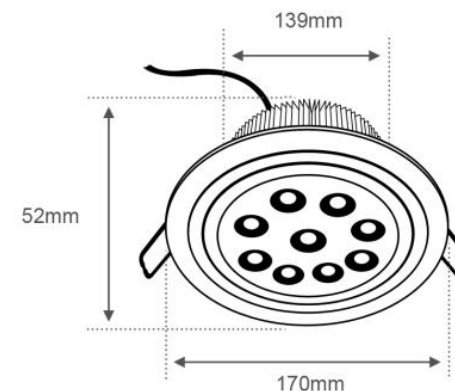

**ESPECIFICACIONES:**

Material: Aluminio  
Terminado: Satinado  
Pantalla: PC transparente  
Tensión Nominal: 100-240 V ~  
Consumo de potencia: 9 W  
Frecuencia Nominal: 50/60 Hz  
Consumo de Corriente: 0.09-0.03 A  
Base: LED  
Lumen: 720  
Angulo de dispersión: 38°

**LÁMPARA:**

LED  
Temperatura de Color: 3 000 K (Blanco Cálido)

**NOTA:**

Incluye lámpara  
Incluye driver  
Dirigible

**MANTENIMIENTO:**

Desconecte la fuente de energía. Limpie el luminario y sus partes internas, con un paño seco y revise las conexiones periódicamente.

**DIMENSIONES:**

**EMPOTRADO:**

**APLICACIONES Y USOS:**

Interiores, pasillos, estudios, comercial