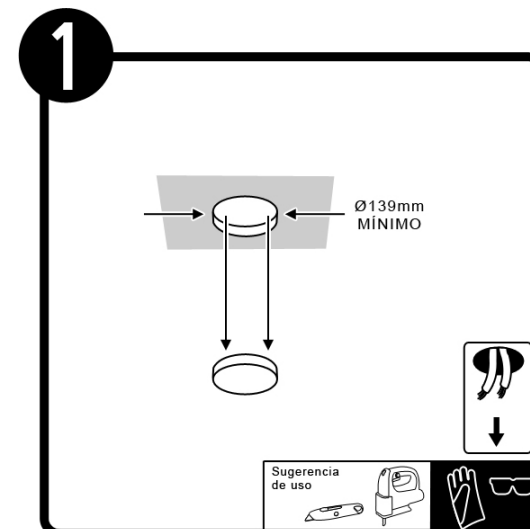

**ESPECIFICACIONES:**

Material: Aluminio  
Terminado: Satinado  
Pantalla: PC transparente  
Tensión Nominal: 100-240 V ~  
Consumo de potencia: 9 W  
Frecuencia Nominal: 50/60 Hz  
Consumo de Corriente: 0.09-0.03 A  
Base: LED  
Lumen: 720  
Angulo de dispersión: 38°

**DIMENSIONES:**

**EMPOTRADO:**

**APLICACIONES Y USOS:**

Interiores, pasillos, estudios, comercial