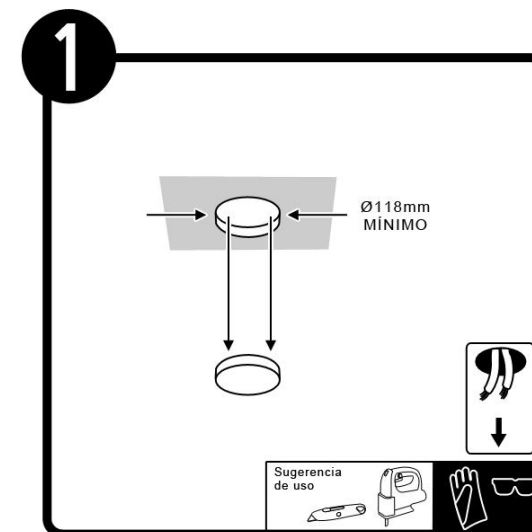

ESPECIFICACIONES:

Material: Aluminio
Terminado: Pintura color blanco
Pantalla: PC Transparente
Tensión Nominal: 100-240 V ~
Consumo de potencia: 10 W
Frecuencia Nominal: 50/60 Hz
Consumo de Corriente: 0.10-0.04 A
Base: LED
Lumen: 425

DIMENSIONES:

EMPOTRADO:

APLICACIONES Y USOS:

Interiores, pasillos, estudios, comercial