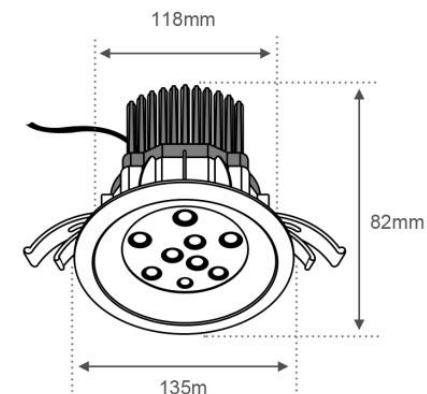

ESPECIFICACIONES:

Material: Aluminio
Terminado: Pintura color blanco
Pantalla: PC Transparente
Tensión Nominal: 100-240 V ~
Consumo de potencia: 10 W
Frecuencia Nominal: 50/60 Hz
Consumo de Corriente: 0.10-0.04 A
Base: LED
Lumen: 425

DIMENSIONES:

EMPOTRADO:

APLICACIONES Y USOS:

Interiores, pasillos, estudios, comercial