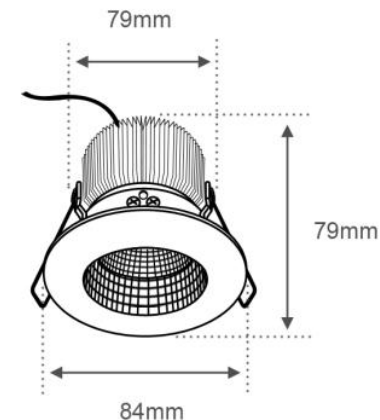

ESPECIFICACIONES:

Material: Aluminio
Terminado: Pintura color Blanco
Pantalla: N/A
Tensión Nominal: 100-240 V ~
Consumo de potencia: 7 W
Frecuencia Nominal: 50/60 Hz
Consumo de Corriente: 0.07-0.02
Base: LED
Lumen: 397

DIMENSIONES:

EMPOTRAMIENTO:

APLICACIONES Y USOS:

Oficinas, pasillos, hoteles,