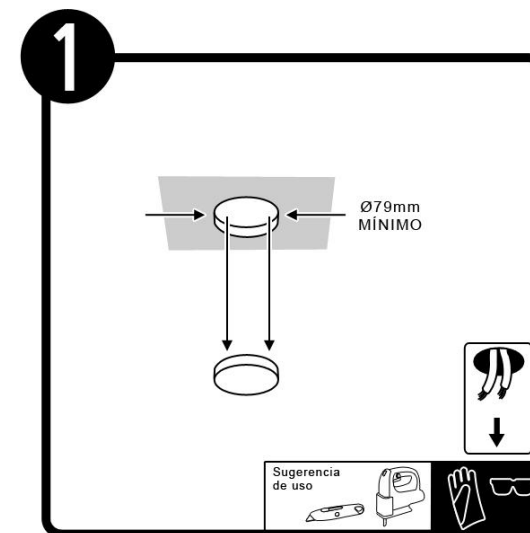

ESPECIFICACIONES:

Material: Aluminio
Terminado: Pintura color Blanco
Pantalla: N/A
Tensión Nominal: 100-240 V ~
Consumo de potencia: 7 W
Frecuencia Nominal: 50/60 Hz
Consumo de Corriente: 0.07-0.02
Base: LED
Lumen: 397

DIMENSIONES:

EMPOTRAMIENTO:

APLICACIONES Y USOS:

Oficinas, pasillos, hoteles,