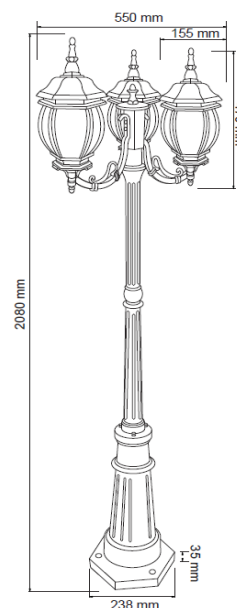

FICHA TÉCNICA

LUMINARIO DE EXTERIOR

Tecno Lite
LA LUZ ES TUYA

PFT-7355-3/N

*Ver instructivo de instalación

CARACTERÍSTICAS

Modelo (s)	PFT-7355-3/N
Nombre (s)	Belagua
Aplicación	Decorativo /Postes sin Lámpara
Material de la carcasa	Aluminio
Terminado	Negro
Pantalla	Cristal
Indice de Protección [IP]	45
Base (portalámpara)	Base Media x 3