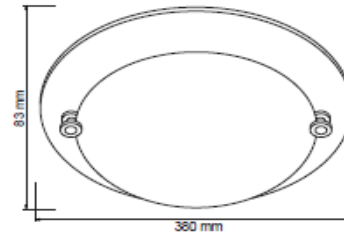

FICHA TÉCNICA

LUMINARIO DE INTERIOR

Tecno Lite
LA LUZ ES TUYA

PTL-2030/B

*Ver instructivo de instalación

CARACTERÍSTICAS

Modelo (s)	PTL-2030/B
Nombre (s)	Forio
Aplicación	Plafones sin Lámpara
Material de la carcaza	Lamina de acero
Terminado	Blanco
Pantalla	Cristal Opalino/Blanco
Base (portalámpara)	E-27 x 2