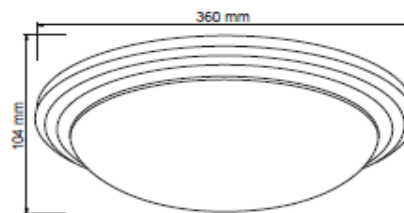

FICHA TÉCNICA

LUMINARIO DE INTERIOR

Tecno Lite
LA LUZ ES TUYA

PTL-3010/B

*Ver instructivo de instalación

CARACTERÍSTICAS

Modelo (s)	PTL-3010/B
Nombre (s)	Lido
Aplicación	Plafones sin Lámpara
Material de la carcaza	0
Terminado	Blanco
Pantalla	0
Base (portalámpara)	Base Media x 2
Tipo de Lámpara	No Incluye Lámpara