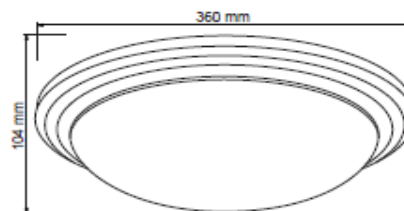

FICHA TÉCNICA

LUMINARIO DE INTERIOR

Tecno Lite
LA LUZ ES TUYA

PTL-3010/LA

*Ver instructivo de instalación

CARACTERÍSTICAS

Modelo (s)	PTL-3010/LA
Nombre (s)	Lido
Aplicación	Plafones sin Lámpara
Material de la carcaza	0
Terminado	Latón Antiguo
Pantalla	0
Base (portalámpara)	Base Media x 2
Tipo de Lámpara	No Incluye Lámpara