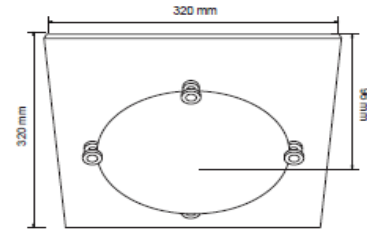

FICHA TÉCNICA

LUMINARIO DE INTERIOR

Tecno Lite
LA LUZ ES TUYA

PTL-5020/M

*Ver instructivo de instalación

CARACTERÍSTICAS

Modelo (s)	PTL-5020/M
Nombre (s)	Laria
Aplicación	Plafones sin Lámpara
Material de la carcaza	0
Terminado	Madera oscura / Satinado
Pantalla	0
Base (portalámpara)	Base Media x 2
Tipo de Lámpara	No Incluye Lámpara