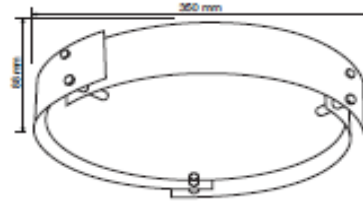

FICHA TÉCNICA

LUMINARIO DE INTERIOR

Tecno Lite
LA LUZ ES TUYA

PTL-5105/S

*Ver instructivo de instalación

CARACTERÍSTICAS

Modelo (s)	PTL-5105/S
Nombre (s)	Isola
Aplicación	Plafones sin Lámpara
Material de la carcaza	0
Terminado	Satinado
Pantalla	0
Base (portalámpara)	G9 x 3
Tipo de Lámpara	No Incluye Lámpara