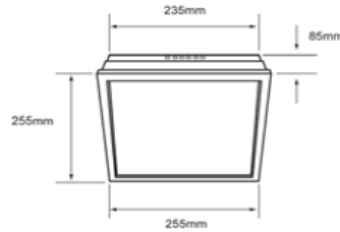

FICHA TÉCNICA

LUMINARIO DE INTERIOR

Tecno Lite
LA LUZ ES TUYA

PTL-5130/CR

*Ver instructivo de instalación

CARACTERÍSTICAS

Modelo (s)	PTL-5130/CR
Nombre (s)	Ivanka
Aplicación	Plafones sin Lámpara
Material de la carcaza	Lamina de acero
Terminado	Cromado
Pantalla	Cristal Opalino
Base (portalámpara)	E-27 x 2