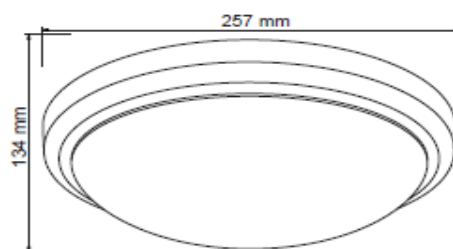

FICHA TÉCNICA

LUMINARIO DE INTERIOR

Tecno Lite
LA LUZ ES TUYA

PTL-7050/S

*Ver instructivo de instalación

CARACTERÍSTICAS

Modelo (s)	PTL-7050/S
Nombre (s)	Lecce
Aplicación	Plafones sin Lámpara
Material de la carcaza	0
Terminado	Satinado
Pantalla	0
Base (portalámpara)	Base Media x 2
Tipo de Lámpara	No Incluye Lámpara