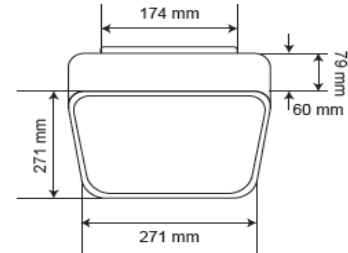

FICHA TÉCNICA

LUMINARIO DE INTERIOR

Tecno Lite
LA LUZ ES TUYA

PTLLED-C/15W/40/S

*Ver instructivo de instalación

CARACTERÍSTICAS

Modelo (s)	PTLLED-C/15W/40/S
Nombre (s)	Piura I
Aplicación	Plafones Led
Material de la carcaza	0
Terminado	Satinado
Pantalla	0
Base (portalámpara)	0
Tipo de Lámpara	Integrado LED

PARAMETROS ELÉCTRICOS

Tensión Nominal [V~]	100-240 V ~
Consumo de potencia [W]	15 W
Frecuencia Nominal [Hz]	50/60 Hz
Consumo de Corriente [A]	0.15 - 0.06 A
Factor de Potencia [f.p.]	0
Flujo luminoso [lm]	1 100 lm
Temperatura de color [K]	4 000 K
Color de Luz	0
Angulo de Apertura [°]	NA
IRC	80
Temperatura de Operación	0