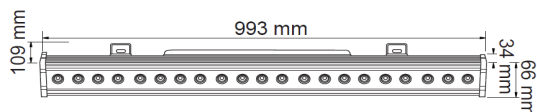

FICHA TÉCNICA

LUMINARIO DE EXTERIOR

Tecno Lite
LA LUZ ES TUYA

REGLED-48W/30/N

CARACTERÍSTICAS

Modelo (s)	REGLED-48W/30/N
Nombre (s)	Brasilia II
Aplicación	Sobreponer Piso LED
Material de la carcasa	Aluminio
Terminado	Negro
Pantalla	Cristal
Indice de Protección [IP]	65
Base (portalámpara)	NA
Tipo de Lámpara	Integrado LED

*Ver instructivo de instalación

PARAMETROS ELÉCTRICOS

Tensión Nominal [V~]	100-240 V ~
Consumo de potencia [W]	48 W
Frecuencia Nominal [Hz]	50/60 Hz
Consumo de Corriente [A]	0.48 - 0.20 A
Factor de Potencia [f.p.]	0.6
Flujo luminoso [lm]	3 300 lm
Temperatura de color [K]	3 000 K
Color de Luz	Blanco Calido
Angulo de Apertura [°]	50 °
IRC	80
Temperatura de Operación	0 - 40 °C