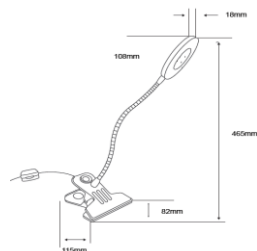

FICHA TÉCNICA

LUMINARIO DE INTERIOR

Tecno Lite
LA LUZ ES TUYA

SSLED-006/5W/30

*Ver instructivo de instalación

CARACTERÍSTICAS

Modelo (s)	SSLED-006/5W/30
Nombre (s)	Bielefeld
Aplicación	Escritorio sin Lámpara
Material de la carcasa	0
Terminado	Blanco
Pantalla	0
Base (portalámpara)	0
Tipo de Lámpara	Integrado LED

PARAMETROS ELÉCTRICOS

Tensión Nominal [V~]	100-240 V ~
Consumo de potencia [W]	5 W
Frecuencia Nominal [Hz]	50/60 Hz
Consumo de Corriente [A]	0.05 - 0.02 A
Factor de Potencia [f.p.]	0
Flujo luminoso [lm]	370 lm
Temperatura de color [K]	3 000 K
Color de Luz	0
Angulo de Apertura [°]	120 °
IRC	80
Temperatura de Operación	0 - 40 °C