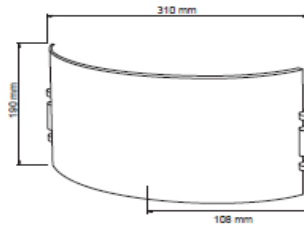

LUMINARIO DE INTERIOR

Tecno Lite
LA LUZ ES TUYA

TL-1012

*Ver instructivo de instalación

CARACTERISTICAS

Modelo (s)	TL-1012
Nombre (s)	Graz
Aplicación	Decorativa / Pared Sin Lámpara
Material de la carcasa	Lamina de acero
Terminado	Cristal decorado
Pantalla	Cristal decorado
Base (portalámpara)	E-27