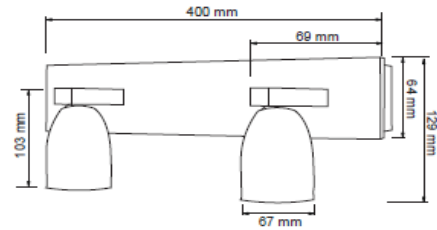

FICHA TÉCNICA

LUMINARIO DE INTERIOR

Tecno Lite
LA LUZ ES TUYA

TL-1102/S

*Ver instructivo de instalación

CARACTERÍSTICAS

Modelo (s)	TL-1102/S
Nombre (s)	Melsi
Aplicación	Decorativa / Pared Sin Lámpara
Material de la carcasa	0
Terminado	Satinado
Pantalla	Cristal opalino
Base (portalámpara)	G9 X 2
Tipo de Lámpara	No Incluye Lámpara