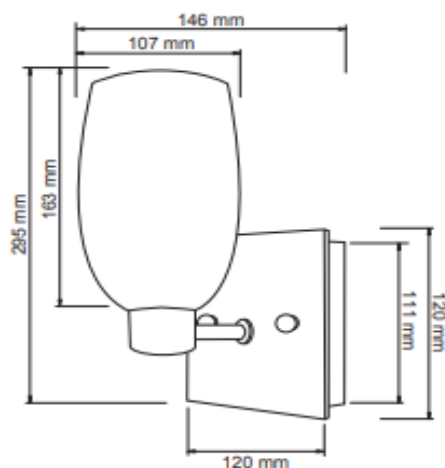

TL-1860/AM

GENOVA

CARACTERÍSTICAS

Modelo (s):	TL-1860/AM
Nombre (s):	GENOVA
Aplicación:	Decorativa / Pared Sin Lámpara
Material de la carcasa:	Lamina de acero
Terminado:	Cristal ámbar
Pantalla:	Cristal ámbar
Índice de Protección [IP]:	NA
Base (portalámpara):	E27

PARAMETROS ELÉCTRICOS

Tensión Nominal [V~]:	100-240 V ~
Consumo de potencia [W]:	20 W
Frecuencia Nominal [Hz]:	50/60 Hz
Consumo de Corriente [A]:	0.20 - 0.08 A
Temperatura de Operación:	0 - 40 °C

BENEFICIOS

Garantía:	1 AÑO
Certificación:	NOM-064

OBSERVACIONES:

Lámpara sugerida fluorescente 20 W

Lada sin costo 01 800 777 LITE

1

AÑO DE GARANTÍA

Iluminación Especializada de Occidente S.A. de C.V.

Av. Dr. Ángel Leño No.401, Nave 2 Interior B, Fracc. Los Robles C.P. 45134 Zapopan Jal. México