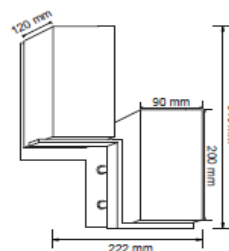

FICHA TÉCNICA

LUMINARIO DE INTERIOR

Tecno Lite
LA LUZ ES TUYA

TL-2025/S

*Ver instructivo de instalación

CARACTERÍSTICAS

Modelo (s)	TL-2025/S
Nombre (s)	Ginebra I
Aplicación	Decorativa / Pared Sin Lámpara
Material de la carcasa	Lamina de acero
Terminado	Cristal opalino
Pantalla	Cristal opalino
Base (portalámpara)	E-27 x 2

PARAMETROS ELÉCTRICOS

Tensión Nominal [V~]	100-240 V ~
Consumo de potencia [W]	30 W
Frecuencia Nominal [Hz]	50/60 Hz
Consumo de Corriente [A]	0.30 - 0.13 A
Temperatura de Operación	0 - 40 °C

BENEFICIOS:

Garantía	1 AÑO
Certificación	NOM-064

NOTA:

Lámpara Sugerida	Lámpara sugerida fluorescente 15 W x 2

Lada sin costo 01 800 777 LITE

www.tecnolite.com.mx

Iluminación Especializada de Occidente S.A. de C.V.

Av. Dr. Angel Leño No.401, Nave 2 Interior B, Fracc. Los Robles C.P. 45134 Zapopan Jal. México