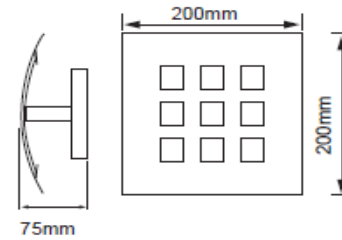

FICHA TÉCNICA

LUMINARIO DE INTERIOR

Tecno Lite
LA LUZ ES TUYA

TL-6050/S

*Ver instructivo de instalación

CARACTERÍSTICAS

Modelo (s)	TL-6050/S
Nombre (s)	Forte
Aplicación	Decorativa / Pared Sin Lámpara
Material de la carcasa	0
Terminado	Satinado
Pantalla	Cristal perlado
Base (portalámpara)	G9
Tipo de Lámpara	No Incluye Lámpara

PARAMETROS ELÉCTRICOS

Tensión Nominal [V~]	100-240 V ~ / 12 V ~
Consumo de potencia [W]	40 W
Frecuencia Nominal [Hz]	50/60 Hz
Consumo de Corriente [A]	0.40 - 0.17 A
Factor de Potencia [f.p.]	0
Flujo luminoso [lm]	0
Temperatura de color [K]	0
Color de Luz	0
Angulo de Apertura [°]	0
IRC	0
Temperatura de Operación	0 - 40 °C

BENEFICIOS:

Horas de vida [h]	0
Atenuable	0
Garantía	1 AÑO
Certificación	NOM-064

Lada sin costo 01 800 777 LITE

www.tecnolite.com.mx

Iluminación Especializada de Occidente S.A. de C.V.

Av. Dr. Angel Leañó No.401, Nave 2 Interior B, Fracc. Los Robles C.P. 45134 Zapopan Jal. México