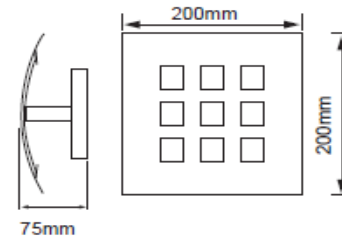

FICHA TÉCNICA

LUMINARIO DE INTERIOR

Tecno Lite
LA LUZ ES TUYA

TL-6050/Z

*Ver instructivo de instalación

CARACTERÍSTICAS

Modelo (s)	TL-6050/Z
Nombre (s)	Forte
Aplicación	Decorativa / Pared Sin Lámpara
Material de la carcasa	0
Terminado	Zinc
Pantalla	Cristal perlado
Base (portalámpara)	G9
Tipo de Lámpara	No Incluye Lámpara

PARAMETROS ELÉCTRICOS

Tensión Nominal [V~]	100-240 V ~ / 12 V ~
Consumo de potencia [W]	40 W
Frecuencia Nominal [Hz]	50/60 Hz
Consumo de Corriente [A]	0.40 - 0.17 A
Factor de Potencia [f.p.]	0
Flujo luminoso [lm]	0
Temperatura de color [K]	0
Color de Luz	0
Angulo de Apertura [°]	0
IRC	0
Temperatura de Operación	0 - 40 °C

BENEFICIOS:

Horas de vida [h]	0
Atenuable	0
Garantía	1 AÑO
Certificación	NOM-064

Lada sin costo 01 800 777 LITE

www.tecnolite.com.mx

Iluminación Especializada de Occidente S.A. de C.V.

Av. Dr. Angel Leañó No.401, Nave 2 Interior B, Fracc. Los Robles C.P. 45134 Zapopan Jal. México