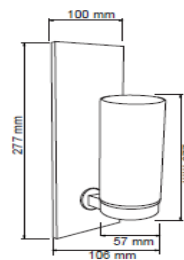

FICHA TÉCNICA

LUMINARIO DE INTERIOR

Tecno Lite
LA LUZ ES TUYA

TL-6150/S

*Ver instructivo de instalación

CARACTERÍSTICAS

Modelo (s)	TL-6150/S
Nombre (s)	Messina
Aplicación	Decorativa / Pared Sin Lámpara
Material de la carcasa	Lamina de acero
Terminado	Satinado
Pantalla	Cristal opalino
Base (portalámpara)	G9