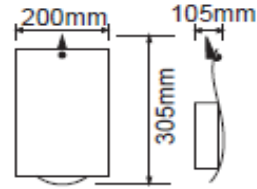

FICHA TÉCNICA

LUMINARIO DE INTERIOR

Tecno Lite
LA LUZ ES TUYA

TL-8477/S

*Ver instructivo de instalación

CARACTERÍSTICAS

Modelo (s)	TL-8477/S
Nombre (s)	Gambolo
Aplicación	Decorativa / Pared Sin Lámpara
Material de la carcaza	Lamina de acero
Terminado	Cristal perlado
Pantalla	Cristal perlado
Base (portalámpara)	E-27