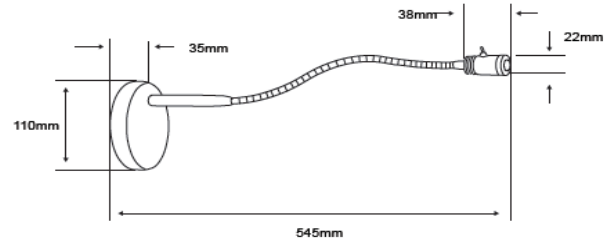

FICHA TÉCNICA

LUMINARIO DE INTERIOR

Tecno Lite
LA LUZ ES TUYA

TLLED-005/1W/65

*Ver instructivo de instalación

CARACTERÍSTICAS

Modelo (s)	TLLED-005/1W/65
Nombre (s)	Grande
Aplicación	Pared LED
Material de la carcasa	0
Terminado	Gris
Pantalla	0
Base (portalámpara)	0
Tipo de Lámpara	Integrado LED

PARAMETROS ELÉCTRICOS

Tensión Nominal [V~]	100-240 V ~
Consumo de potencia [W]	1 W
Frecuencia Nominal [Hz]	50/60 Hz
Consumo de Corriente [A]	0.01 - 0.00 A
Factor de Potencia [f.p.]	0
Flujo luminoso [lm]	45 lm
Temperatura de color [K]	6 500 K
Color de Luz	0
Angulo de Apertura [°]	120 °
IRC	80
Temperatura de Operación	0 - 40 °C