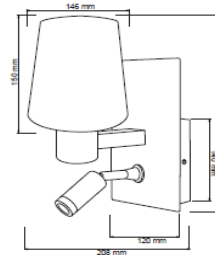

LUMINARIO DE INTERIOR

Tecno Lite
LA LUZ ES TUYA

TLLED-2010/CR

*Ver instructivo de instalación

CARACTERISTICAS

Modelo (s)	TLLED-2010/CR
Nombre (s)	Paren
Aplicación	Pared LED
Material de la carcaza	Lamina de acero
Terminado	Cromado/Textil beige
Pantalla	Textil beige
Base (portalámpara)	E-27