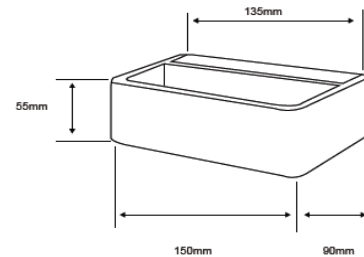

FICHA TÉCNICA

LUMINARIO DE INTERIOR

Tecno Lite
LA LUZ ES TUYA

TLLED-405/10W/30B

*Ver instructivo de instalación

CARACTERÍSTICAS

Modelo (s)	TLLED-405/10W/30B
Nombre (s)	Fais
Aplicación	Pared LED
Material de la carcasa	0
Terminado	Blanco
Pantalla	Blanco
Base (portalámpara)	0
Tipo de Lámpara	Integrado LED

PARAMETROS ELÉCTRICOS

Tensión Nominal [V~]	100-240 V ~
Consumo de potencia [W]	10 W
Frecuencia Nominal [Hz]	50/60 Hz
Consumo de Corriente [A]	0.10 - 0.04 A
Factor de Potencia [f.p.]	0
Flujo luminoso [lm]	450 lm
Temperatura de color [K]	3 000 K
Color de Luz	0
Angulo de Apertura [°]	NA
IRC	80
Temperatura de Operación	-10 - 40 °C

BENEFICIOS:

Horas de vida [h]	25 000 h
Atenuable	0
Garantía	3 AÑOS
Certificación	NOM-003

Lada sin costo 01 800 777 LITE

www.tecnolite.com.mx

Iluminación Especializada de Occidente S.A. de C.V.

Av. Dr. Angel Leño No.401, Nave 2 Interior B, Fracc. Los Robles C.P. 45134 Zapopan Jal. México