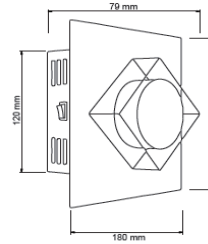

FICHA TÉCNICA

LUMINARIO DE INTERIOR

Tecno Lite
LA LUZ ES TUYA

TLLED-501/7W/CR

*Ver instructivo de instalación

CARACTERÍSTICAS

Modelo (s)	TLLED-501/7W/CR
Nombre (s)	Fontana I
Aplicación	Pared LED
Material de la carcaza	0
Terminado	Cromado/Cristal
Pantalla	Cristal
Base (portalámpara)	0
Tipo de Lámpara	Integrado LED

PARAMETROS ELÉCTRICOS

Tensión Nominal [V~]	100-240 V ~
Consumo de potencia [W]	7 W
Frecuencia Nominal [Hz]	50/60 Hz
Consumo de Corriente [A]	0.07 - 0.03 A
Factor de Potencia [f.p.]	0
Flujo luminoso [lm]	360 lm
Temperatura de color [K]	3 000 K
Color de Luz	0
Angulo de Apertura [°]	120 °
IRC	80
Temperatura de Operación	0 - 40 °C