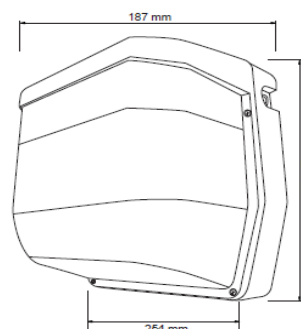

FICHA TÉCNICA

LUMINARIO DE EXTERIOR

Tecno Lite
LA LUZ ES TUYA

WPM-72F

CARACTERÍSTICAS

Modelo (s)	WPM-72F
Nombre (s)	Zagreb
Aplicación	Muro Fluorescente
Material de la carcasa	PC
Terminado	Negro
Pantalla	PC
Base (portalámpara)	Base Media x 2
Tipo de Lámpara	Fluorescente