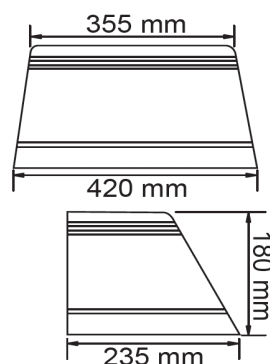

FICHA TÉCNICA

LUMINARIO DE EXTERIOR

Tecno Lite
LA LUZ ES TUYA

WPM-LED/40W/40

*Ver instructivo de instalación

CARACTERÍSTICAS

Modelo (s)	WPM-LED/40W/40
Nombre (s)	Pehuen
Aplicación	Industrial Muro LED
Material de la carcasa	Aluminio
Terminado	Café
Pantalla	Cristal
Base (portalámpara)	NA
Tipo de Lámpara	Integrado LED

PARAMETROS ELÉCTRICOS

Tensión Nominal [V~]	100-240 V ~
Consumo de potencia [W]	35 W
Frecuencia Nominal [Hz]	50/60 Hz
Consumo de Corriente [A]	0.35 - 0.15 A
Factor de Potencia [f.p.]	0.9
Flujo luminoso [lm]	1 800 lm
Temperatura de color [K]	4 000 K
Color de Luz	Blanco Frio
Angulo de Apertura [°]	120 °
IRC	80
Temperatura de Operación	0 - 40 °C